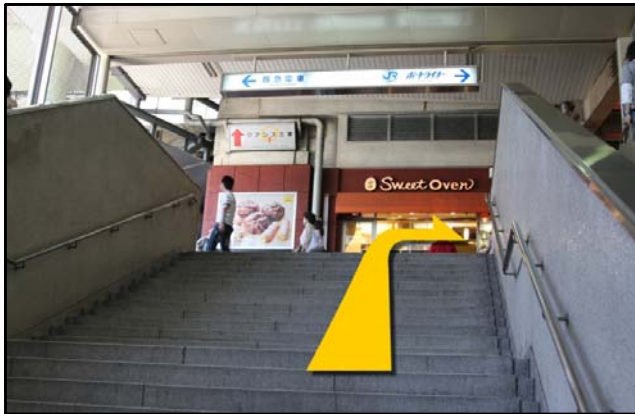

阪神三宮駅からポートライナー乗り場までの画像案内

①ホームからの階段を上り右手の北口改札へ

②OPA横エスカレーター(階段)へ

③エスカレーター(階段)で上へ

④上へ着いたら右へ

⑤コインロッカーの先のエスカレーター(階段)で上へ

⑥左手がポートライナー乗り場です