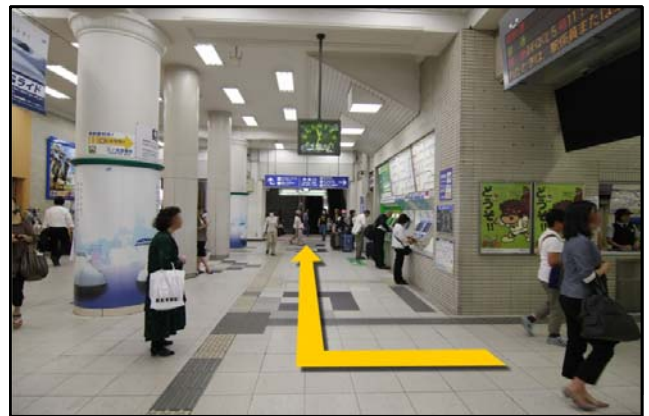

JR三ノ宮駅からポートライナー乗り場までの画像案内

①東口改札を出て右へ曲がって下さい

②正面に見えるエスカレーターに向かって下さい

③エスカレーター(または階段)で上へ

④左手がポートライナー乗り場です