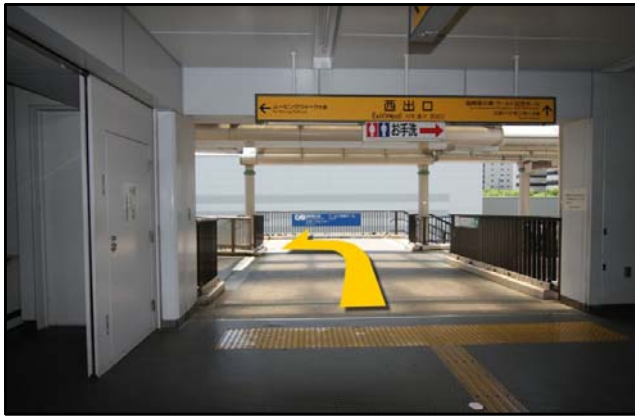

市民広場駅からワールド記念ホールまでの画像案内

①改札を出て左側(西出口)へ向かって下さい

②西出口を出て

③奥の階段(左手)をおりて下さい

④階段をおり40m先を右へ

⑤まっすぐ進んでいただくと

⑥駅から約3分でホールに着きます